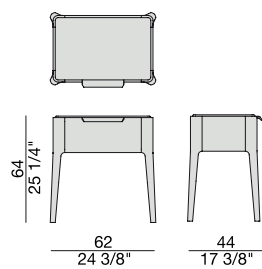

ZIGGY NIGHT 4

Design C. Ballabio

COMODINO | NIGHT TABLE

2015

Comodino con struttura in massello di noce canaletta o frassino e piano in legno, marmo o cristallo acidato retroverniciato.

Night table with frame in solid canaletta walnut or ash wooden top, marble top or frosted backcoated glass top.

Kleine Kommode mit Gestell aus massivem Nussbaum Canaletta oder Esche und Holzplatte, Marmorplatte oder satinierte hinterlackierte Glasplatte.

Table de nuit avec structure en noyer canaletta ou frêne massif et plateau en bois, marbre ou verre dépoli rétro verni.

Mesa de noche con estructura en nogal canaletta o fresno macizo y tapa de madera, mármol o de cristal al ácido retro-barnizado.